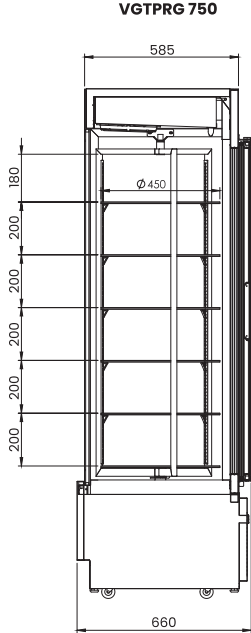

FRONTAL

**VITRINE GLASS TOWER PREMIUM
PRATELEIRA GIRATÓRIA 750**

**VITRINE GLASS TOWER PREMIUM
PRATELEIRA FIXA 750**