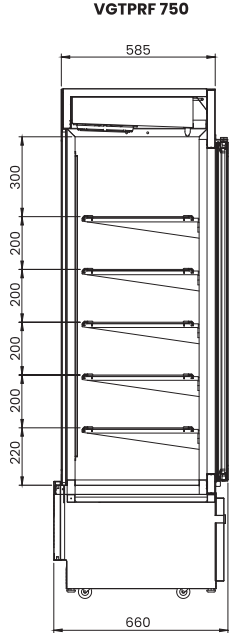

FRONTAL

**VITRINE GLASS TOWER PREMIUM
PRATELEIRA GIRATÓRIA 750**

**VITRINE GLASS TOWER PREMIUM
PRATELEIRA FIXA 750**