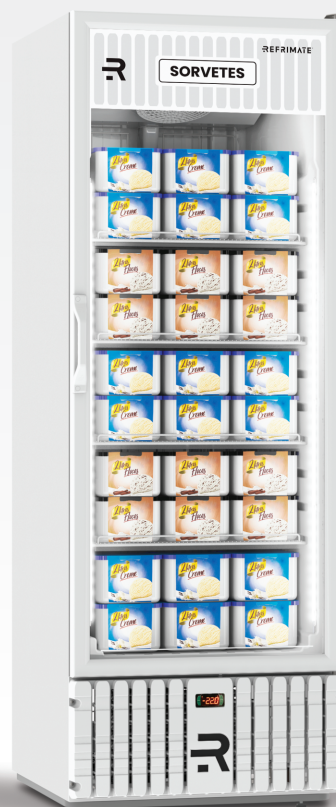

VCS570PVPP

VCS570PVPB

VCS570PVBB

VISA COOLER SORVETES 570 L

ILUMINAÇÃO
LED 4000k

CONTROLOADOR
DIGITAL

AR FORÇADO

TEMPERATURA (°C)
-22,0

VIDRO TRIPLO TEMPERADO
E COM AQUECIMENTO

Gabinete interno em chapa de PSAI branca ou preto

Gabinete externo em aço galvanizado pintado

Prateleiras tipo aramado com regulagem de altura

Entrada de ar inferior em PSAI

Pés termoplásticos com regulagem de altura

120

**CAPACIDADE
POTES 2L**

Modelo	Dimensões (mm)			Volume (L)	Frequência (Hz)	Tensão (V)	Temperatura (°C)*
	Frente	Profundidade	Altura				
VCS570PVPP	715	825	2065	570	50 ou 60	220	-22
VCS570PVPB	715	825	2065	570	50 ou 60	220	-22
VCS570PVBB	715	825	2065	570	50 ou 60	220	-22