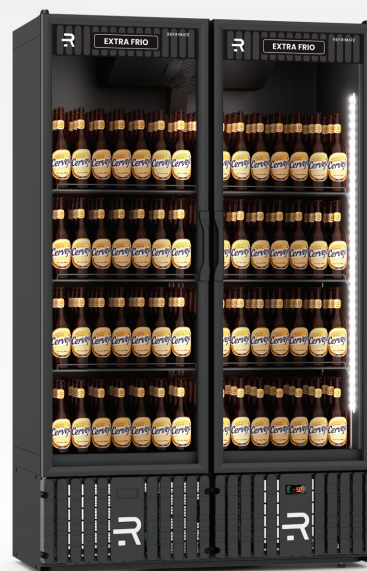

## VISA COOLER EXTRA FRIO 2P

 **ILUMINAÇÃO  
LED 4000k**

 **CONTROLADOR  
DIGITAL**

 **AR FORÇADO**

 **TEMPERATURA (°C)  
-5**

Aplicação: Carnes e Bebidas

Portas de vidro duplo, temperado, baixo emissivo

Gabinete interno e externo em aço galvanizado pintado (opcional interno preto)