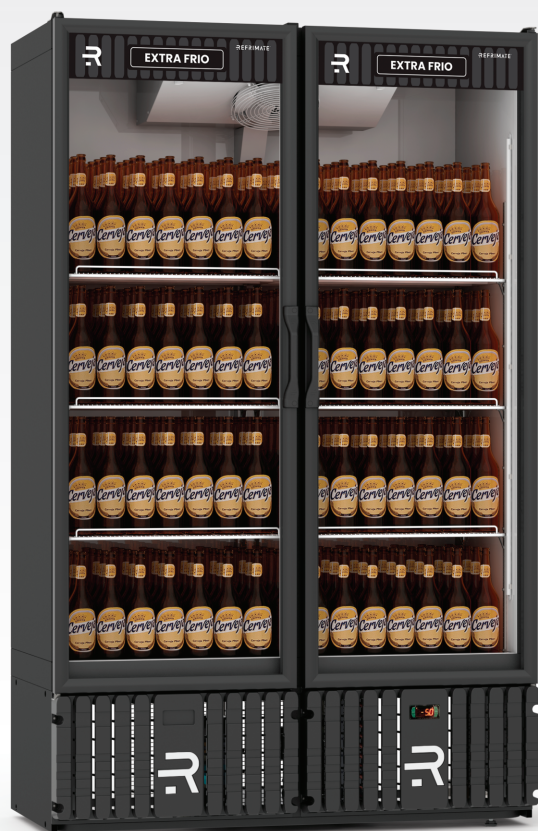

VCEF2PVPB

VCEF2PVPP

## VISA COOLER EXTRA FRIO 2P

 **ILUMINAÇÃO  
LED 4000k**

 **CONTROLADOR  
DIGITAL**

 **AR FORÇADO**

 **TEMPERATURA (°C)  
-5**

Aplicação: Carnes e Bebidas

Portas de vidro duplo, temperado, baixo emissivo

Gabinete interno e externo em aço galvanizado pintado (opcional interno preto)