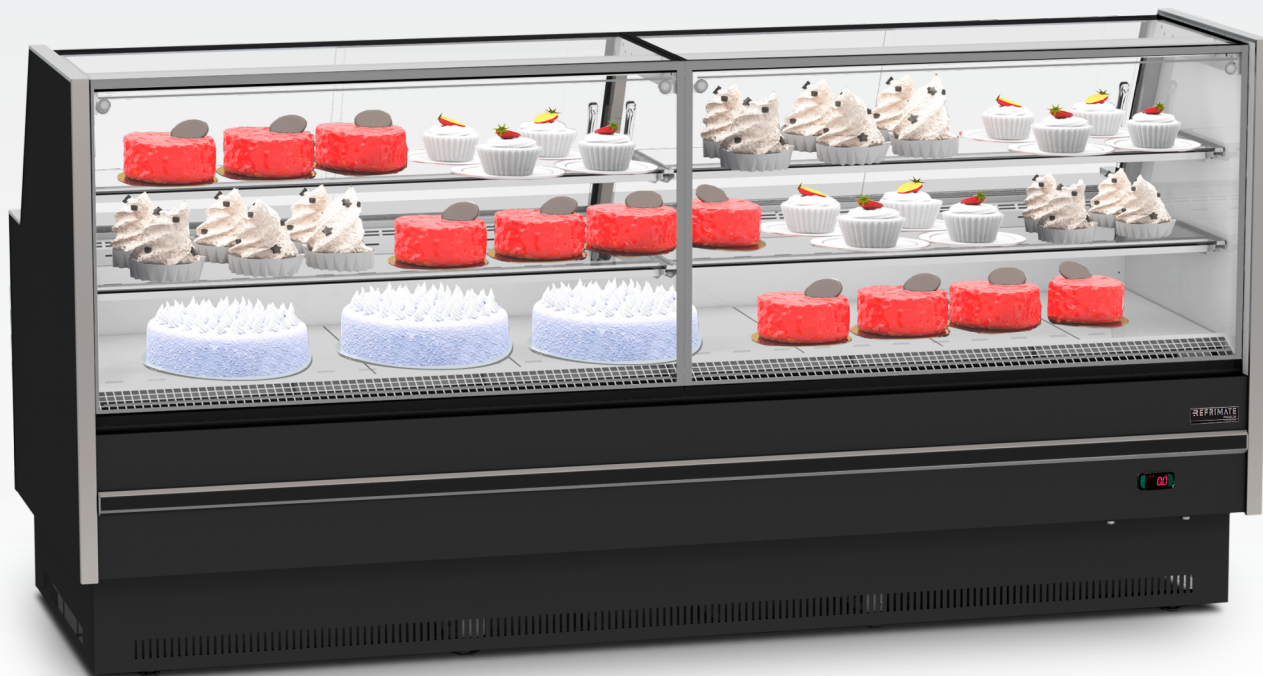

EPPRRVR

EXPOSITOR PADARIA PREMIUM REFRIGERADO

**ILUMINAÇÃO
LED 4000k**

**CONTROLADOR
DIGITAL**

**PRATELEIRAS EM
VIDRO TEMPERADO**

**VIDRO FRONTAL DUPLO
COM AQUECIMENTO**

Temperatura: 2 a 6°C
 Sistema de refrigeração: Ar forçado
 Máquina acoplada (opcional sem unidade)
 Controlador digital de temperatura
 Revestimento interno em aço galvanizado pintado
 Iluminação em LED 4000k
 Vidro frontal duplo temperado com aquecimento
 Prateleiras em vidro temperado
 Toda linha com possibilidade de geminação

Modelo	Dimensões (mm)			Frequência (Hz)	Tensão (V)	Temperatura (°C)*
	Frente	Profundidade	Altura			
EPPRRVR3750	3820	980	1250	60	220	2 a 6
EPPRRVR2500	2570	980	1250	60	220	2 a 6
EPPRRVR1875	1945	980	1250	60	220	2 a 6
EPPRRVR1250	1320	980	1250	60	220	2 a 6