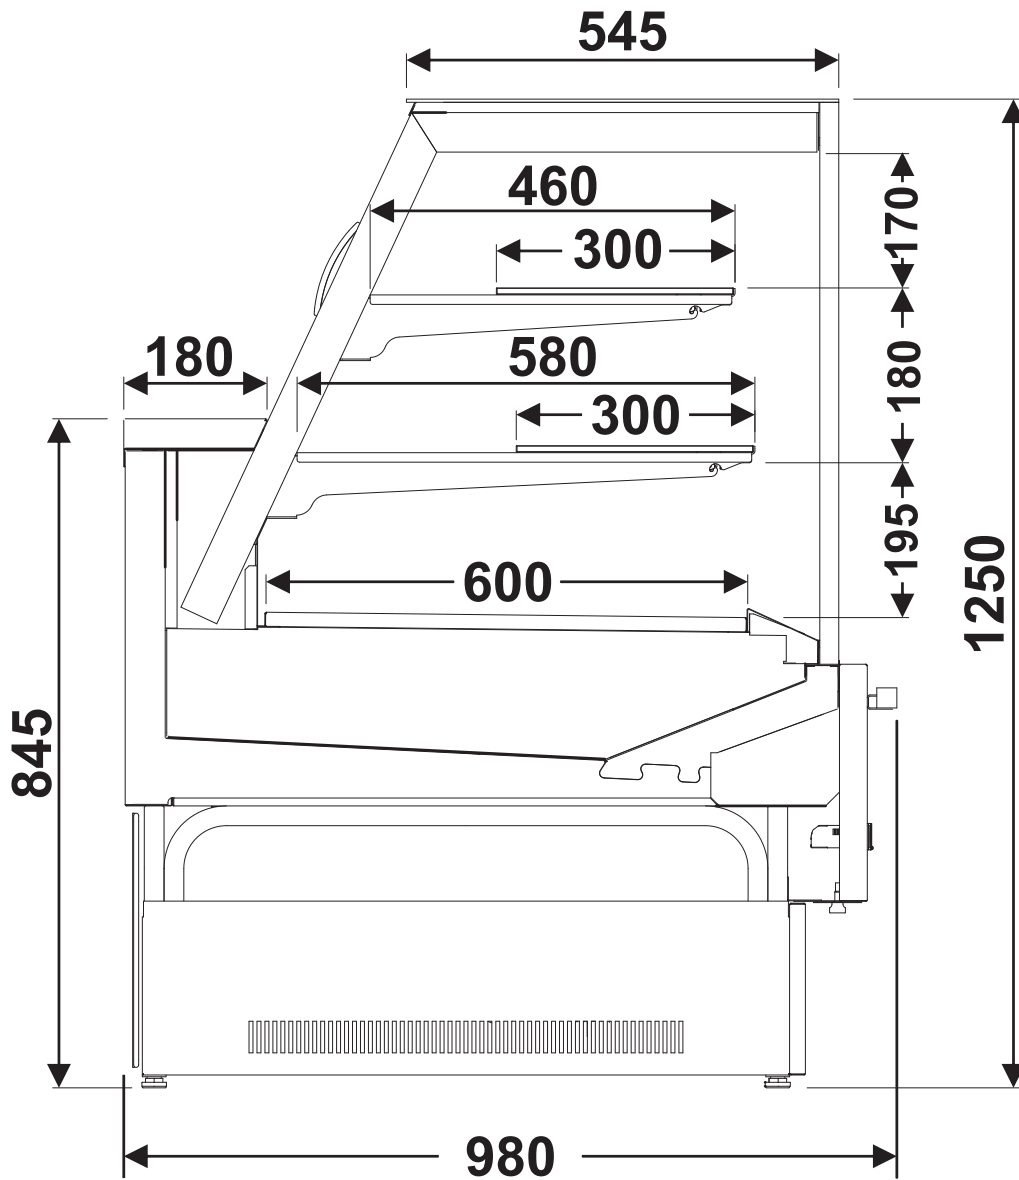

EPPRVR

EXPOSITOR PADARIA PREMIUM VIDRO RETO