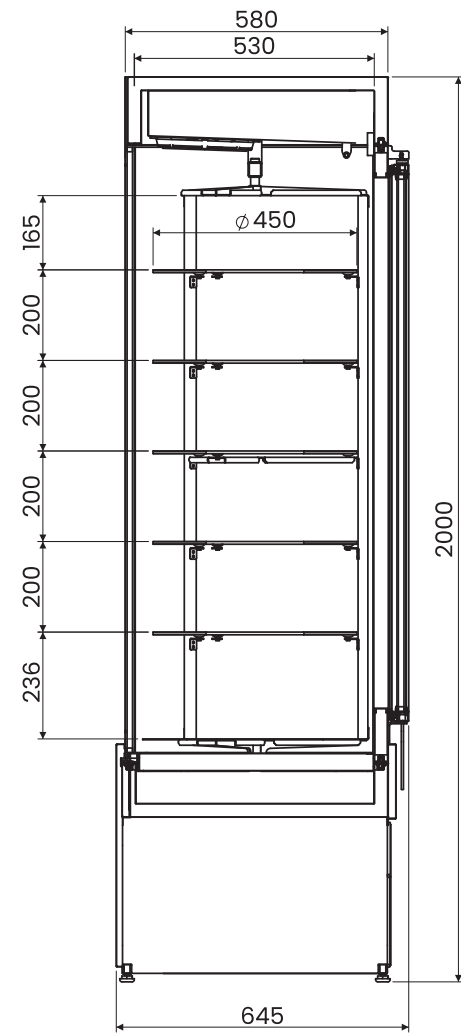

FRONTAL

CGTRG 750

**CONFEITARIA GLASS TOWER
REFRIGERADA PRATELEIRA
GIRATÓRIA 750**

CGTRF 750

**CONFEITARIA GLASS TOWER
REFRIGERADA PRATELEIRA
FIXA 750**