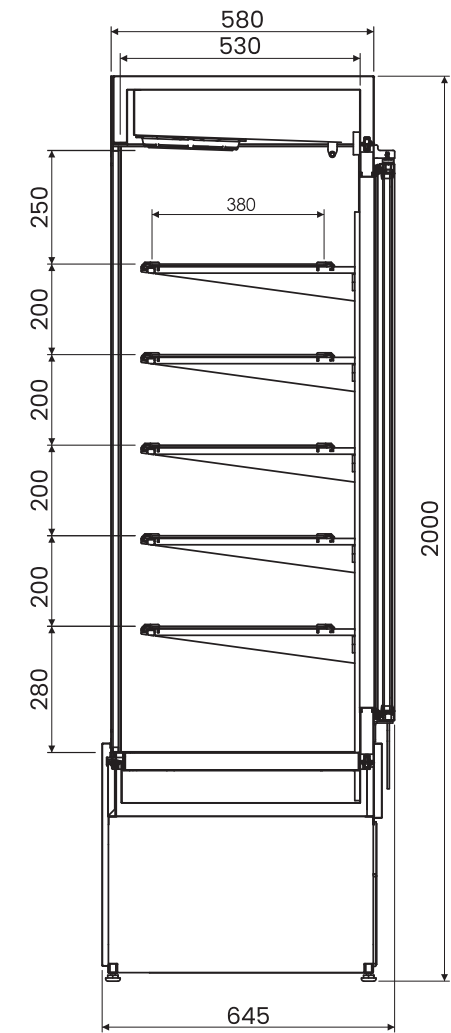

FRONTAL

CGTRG 750

**CONFEITARIA GLASS TOWER
REFRIGERADA PRATELEIRA
GIRATÓRIA 750**

CGTRF 750

**CONFEITARIA GLASS TOWER
REFRIGERADA PRATELEIRA
FIXA 750**