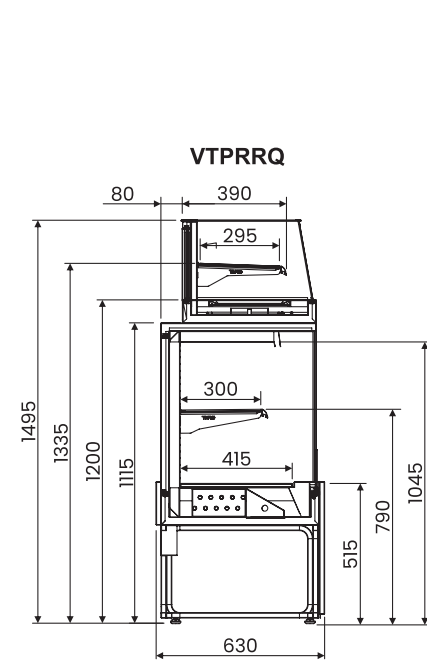

**VITRINE TITANIUM PREMIUM
REFRIGERADO/QUENTE**